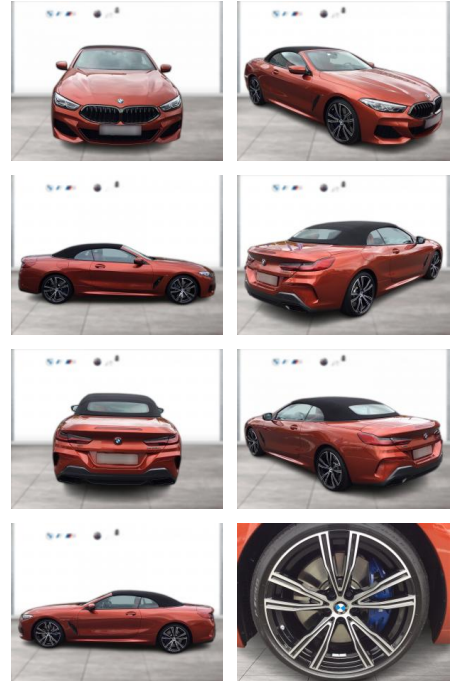

WG05-209817 Angebotsnr.:

Erstzulassung:	Kilometer:	Farbe:	Leistung:	Kraftstoffart:
01.07.2020	21.600	Orange	390 kW / 530 PS	Benzin

PREIS	FINANZIERUNGSBEISPIEL	
68.340 €	Laufzeit: 48 Monate	Anzahlung: 25 %
	Basis-Finanzierung:**	Mtl. Rate:
	Zielraten-Finanzierung:**	555 €