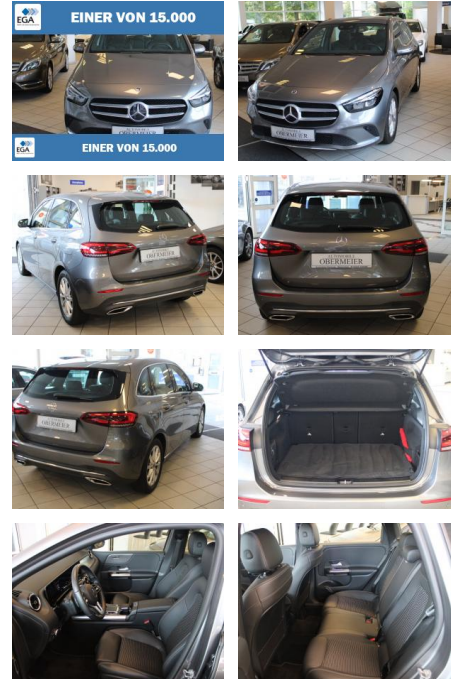

Ihr Ansprechpartner

**Herr Karsten Kerssenfischer**  
E-Mail: kerssenfischer@toyota-grabenmeier.de  
Telefon: 02521 3569

Bernhard Grabenmeier GmbH  
Zementstr. 100 - 59269 Beckum - Tel.: 02521 / 3569

## Mercedes-Benz B 200 d Urban/Prog. 8G-DCT SHZ PTS...

AO15-1 24 G 150 Angebotsnr.:

Erstzulassung:	Kilometer:	Farbe:	Leistung:	Kraftstoffart:
27.04.2021	19.650	Grau	110 kW / 150 PS	Diesel

PREIS	FINANZIERUNGSBEISPIEL	
<b>30.340 €</b>	Laufzeit: 48 Monate	Anzahlung: 25 %
	Basis-Finanzierung:**	Mtl. Rate: <b>246 €</b>
	Zielraten-Finanzierung:**	