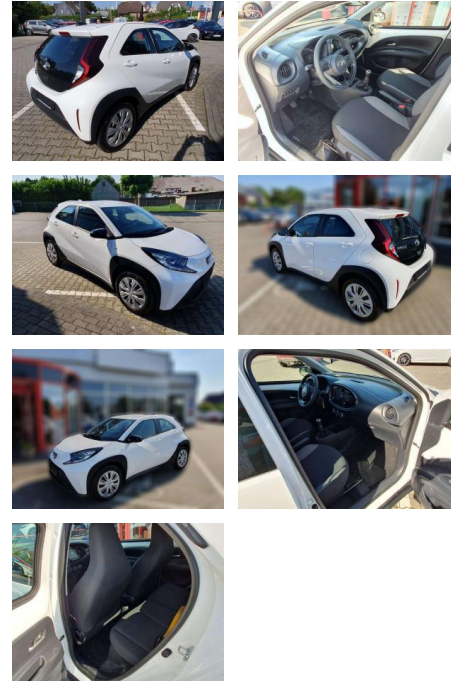

Ihr Ansprechpartner

**Herr Uwe Goerbing**  
E-Mail: goerbing@toyota-grabenmeier.de  
Telefon: 02521 3569

Bernhard Grabenmeier GmbH  
Zementstr. 100 - 59269 Beckum - Tel.: 02521 / 3569

## Toyota Aygo X Play

BG05-NR. 62\_166 Gebotsnr.:

Erstzulassung:	Kilometer:	Farbe:	Leistung:	Kraftstoffart:	Verbr. komb.	CO2-Emission	CO2-Klasse (WLTP)
01.06.2023	9.900	Weiß	53 kW / 72 PS	Benzin	5,0 l/100km	114 g/km	C