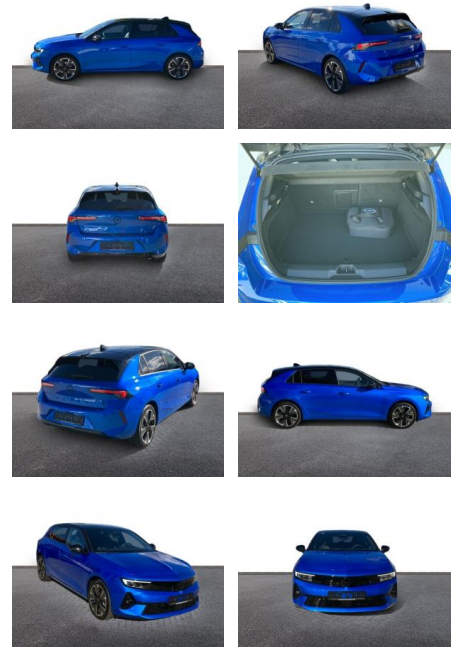

## Opel Astra Electric GS PDC v+h

AH32-P100983Angebotsnr.:

Erstzulassung:	Kilometer:	Farbe:	Leistung:	Kraftstoffart:
01.03.2023	12.900	Blau	115 kW / 156 PS	Elektro

**PREIS**  
**28.270 €**

**FINANZIERUNGSBEISPIEL**  
Laufzeit: 48 Monate      Anzahlung: 25 %  
Basis-Finanzierung:\*      Mtl. Rate:  
Zielraten-Finanzierung:\*\* **230 €**