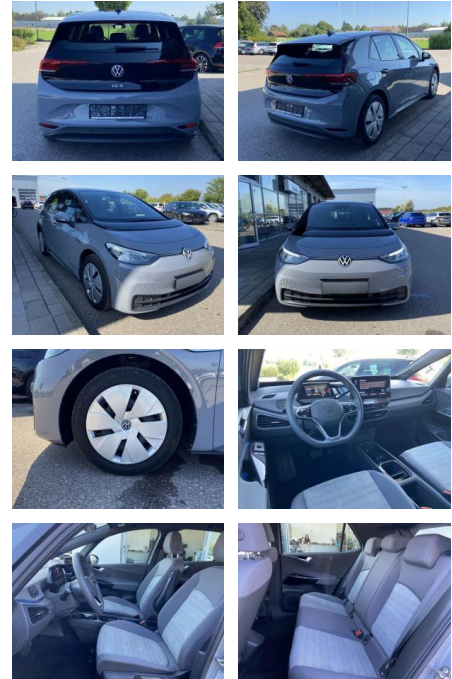

Ihr Ansprechpartner

Herr Uwe Goerbing

E-Mail: goerbing@toyota-grabenmeier.de
Telefon: 02521 3569

Bernhard Grabenmeier GmbH
Zementstr. 100 - 59269 Beckum - Tel.: 02521 / 3569

Volkswagen ID.3 CCS+NAVI+LED+APP-CONNECT+PDC+DAB

SS00-074796 **Angebotsnr.:**

Erstzulassung:	Kilometer:	Farbe:	Leistung:	Kraftstoffart:
01.05.2021	10.424		110 kW / 150 PS	Benzin

PREIS
21.250 €

FINANZIERUNGSBEISPIEL

Laufzeit: 48 Monate Anzahlung: 25 %
Basis-Finanzierung:* Mtl. Rate:
Zielraten-Finanzierung:** **173 €**

Ausstattung

Sicherheit

- Anti-Blockiersystem ABS

Multimedia

- Radio

Interieur

- Armlehne für Vordersitze Fahrersitz höhenverstellbar Make-Up Spiegel
- beleuchtet Rücksitzbanklehne geteilt umlegbar Multifunktionslenkrad mit Touch-Bedienung Isofix Rücksitzbank und Beifahrersitz

Exterieur

- Außenspiegel el. einstellbar und beheizbar Licht- und Sicht: LED-Scheinwerfer LED-Heckleuchten Technik: CCS-Ladedose Climatronic Batteriekapazität 55 kW brutto (45 kWh netto) Einparkhilfe vorne und hinten