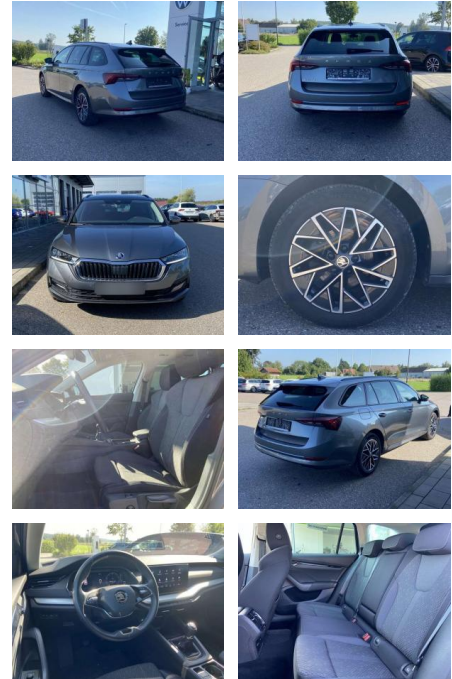

Ihr Ansprechpartner

Herr Uwe Goerbing
E-Mail: goerbing@toyota-grabenmeier.de
Telefon: 02521 3569

Bernhard Grabenmeier GmbH
Zementstr. 100 - 59269 Beckum - Tel.: 02521 / 3569

Skoda Octavia Combi 1.5 TSI Ambition 17"

SS00-060475 **Angebotsnr.:**

Erstzulassung:	Kilometer:	Farbe:	Leistung:	Kraftstoffart:
01.04.2022	31.117		110 kW / 150 PS	Benzin

PREIS
28.460 €

FINANZIERUNGSBEISPIEL
Laufzeit: 48 Monate Anzahlung: 25 %
Basis-Finanzierung:* Mtl. Rate:
Zielraten-Finanzierung:** **231 €**

Ausstattung

Sicherheit

- Anti-Blockiersystem ABS

Multimedia

- Radio

Interieur

- Sitzheizung vorne und hinten
- Innenspiegel automatisch abblendbar
- Mittelarmlehne vorne Rücksitzbanklehne geteilt umlegbar mit Mittelarmlehne
- Komfortsitze vorne
- Multifunktionslederlenkrad
- beheizbar Isofix Rücksitzbank und Beifahrersitz