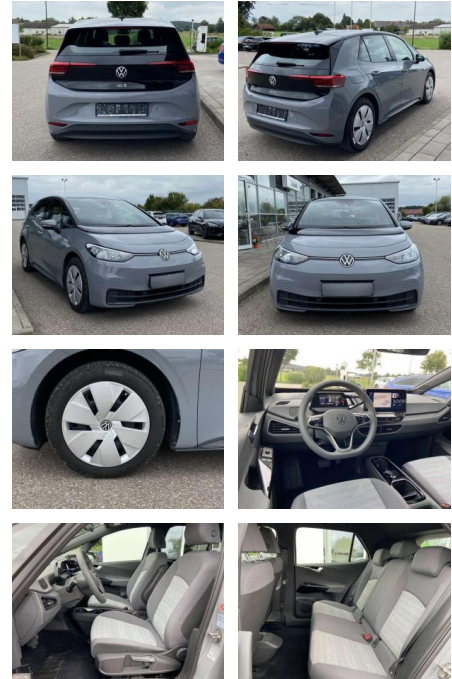

Ihr Ansprechpartner

Herr Karsten Kerssenfischer
E-Mail: kerssenfischer@toyota-grabenmeier.de
Telefon: 02521 3569

Bernhard Grabenmeier GmbH
Zementstr. 100 - 59269 Beckum - Tel.: 02521 / 3569

Volkswagen ID.3 WÄRMEPUMPE+5-SITZER+NAVI+LED+CC...

SS00-078806 Angebotsnr.:

Erstzulassung:	Kilometer:	Farbe:	Leistung:	Kraftstoffart:
01.07.2021	21.734		110 kW / 150 PS	Benzin

PREIS
21.560 €

FINANZIERUNGSBEISPIEL
Laufzeit: 48 Monate Anzahlung: 25 %
Basis-Finanzierung:* Mtl. Rate:
Zielraten-Finanzierung:** **175 €**