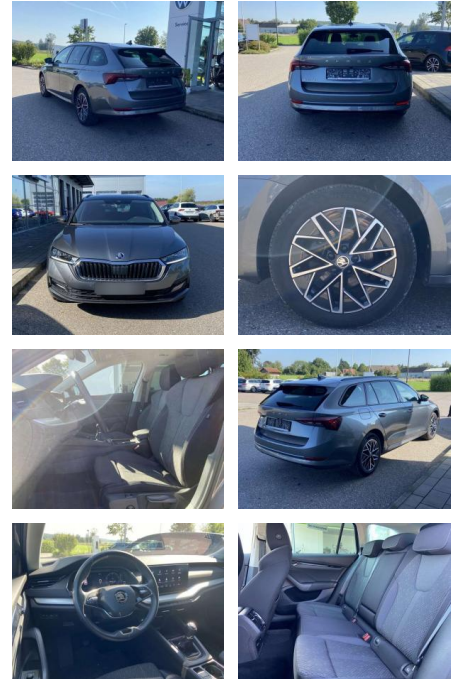

Ihr Ansprechpartner

Herr Uwe Goerbing
E-Mail: goerbing@toyota-grabenmeier.de
Telefon: 02521 3569

Bernhard Grabenmeier GmbH
Zementstr. 100 - 59269 Beckum - Tel.: 02521 / 3569

Skoda Octavia Combi 1.5 TSI Ambition AHK+17"

SS00-060475AAngebotsnr.:

Erstzulassung:	Kilometer:	Farbe:	Leistung:	Kraftstoffart:
01.04.2022	31.117		110 kW / 150 PS	Benzin

PREIS	FINANZIERUNGSBEISPIEL	
29.800 €	Laufzeit: 48 Monate	Anzahlung: 25 %
	Basis-Finanzierung:**	Mtl. Rate:
	Zielraten-Finanzierung:**	242 €

Ausstattung

Sicherheit

- Anti-Blockiersystem ABS

Multimedia

- Radio

Interieur

- Sitzheizung vorne und hinten
- Innenspiegel automatisch abblendbar
- Mittelarmlehne vorne Rücksitzbanklehne geteilt umlegbar mit Mittelarmlehne
- Komfortsitze vorne
- Multifunktionslederlenkrad
- beheizbar Isofix Rücksitzbank und Beifahrersitz