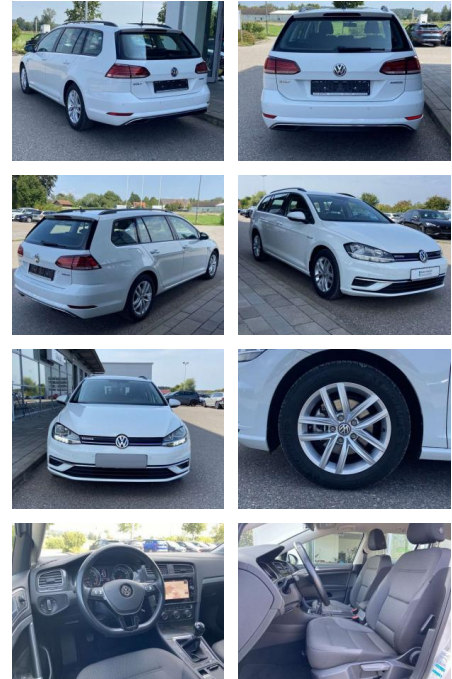

Ihr Ansprechpartner

Herr Uwe Goerbing
E-Mail: goerbing@toyota-grabenmeier.de
Telefon: 02521 3569

Bernhard Grabenmeier GmbH
Zementstr. 100 - 59269 Beckum - Tel.: 02521 / 3569

Volkswagen Golf Variant 1.5 TSI Comfortline NAVI

SS00-579589 **Angebotsnr.:**

Erstzulassung:	Kilometer:	Farbe:	Leistung:	Kraftstoffart:
01.08.2020	17.273		96 kW / 131 PS	Benzin

PREIS	FINANZIERUNGSBEISPIEL	
20.630 €	Laufzeit: 48 Monate Anzahlung: 25 % Basis-Finanzierung:* Mtl. Rate: Zielraten-Finanzierung:** 168 €	* Basisfinanzierung: Anzahlung: 5.158 Euro, Laufzeit: 48 Monate, Nettodarlehen: 15.473 Euro, Gesamtbetrag: 22.794 Euro, Zinssätze: 6,78% Sollz. (gebunden), 6,99% eff. ** Zielratenfinanzierung: Anzahlung: 5.158 Euro, Laufzeit: 48 Monate, Nettodarlehen: 15.473 Euro, Zielrate: 11.347 Euro, Gesamtbetrag: 24.380 Euro, Zinssätze: 6,78% Sollz. (gebunden), 6,99% eff., Vermittlung für: Toyota Kredit Bank Repräsentatives Beispiel gem. § 17 Abs. 4 PAngV. Diese Finanzierungsangebote sind Beispiele. Gerne ermitteln wir für Sie Ihr individuelles Angebot.

Ausstattung

Sicherheit

- Anti-Blockiersystem ABS

Multimedia

- Radio

Interieur

- Sitzheizung vorne Lendenwirbelstützen vorne Mittelarmlehne vorne Beifahrersitz umklappbar Vordersitze höhenverstellbar Kindersitzverankerung für Kindersitzsystem ISOFIX Rücksitzbanklehne geteilt umlegbar mit Mittelarmlehne Netztrennwand klimatisiertes Handschuhfach Multifunktions-Lederlenkrad 2 Leseleuchten vorn und 2 hinten Komfortsitze vorne Make-Up Spiegel
- beleuchtet