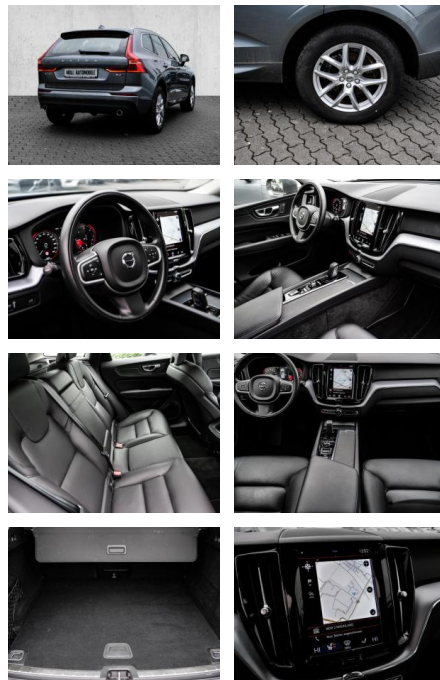

Ihr Ansprechpartner

Herr Karsten Kerssenfischer

E-Mail: kerssenfischer@toyota-grabenmeier.de
Telefon: 02521 3569

Bernhard Grabenmeier GmbH
Zementstr. 100 - 59269 Beckum - Tel.: 02521 / 3569

Volvo XC60 Momentum Pro AWD B4 Diesel EU6d

MA05-bm2213-44 Angebotsnr.:

Erstzulassung:	Kilometer:	Farbe:	Leistung:	Kraftstoffart:
01.11.2020	44.490	Grau	145 kW / 197 PS	Diesel

PREIS
36.920 €

FINANZIERUNGSBEISPIEL

Laufzeit: 48 Monate   Anzahlung: 25 %
Basis-Finanzierung:*   Mtl. Rate:
Zielraten-Finanzierung:** **300 €**

* Basisfinanzierung: Anzahlung: 9.230 Euro, Laufzeit: 48 Monate, Nettodarlehen: 27.690 Euro, Gesamtbetrag: 40.791 Euro, Zinssätze: 6.78% Sollz. (gebunden), 6.99% eff.
** Zielratenfinanzierung: Anzahlung: 9.230 Euro, Laufzeit: 48 Monate, Nettodarlehen: 27.690 Euro, Zielrate: 20.306 Euro, Gesamtbetrag: 43.630 Euro, Zinssätze: 6.78% Sollz. (gebunden), 6.99% eff.,

Vermittlung für: Toyota Kredit Bank
Repräsentatives Beispiel gem. § 17 Abs. 4 PAngV. Diese Finanzierungsangebote sind Beispiele. Gerne ermitteln wir für Sie Ihr individuelles Angebot.

Ausstattung

Sicherheit

- PDC Park Distance Control hinten
- Anti-Blockiersystem ABS
- Antischlupfregelung ASC+T
- elektronische Stabilitätskontrolle (ESP / DSP)
- Servolenkung
- Regensensor
- Wegfahrsperre
- Kindersitzbefestigung
- Allrad
- PDC Park Distance Control vorne
- **ABS**
- Airbag
- Beifahrer-Airbag
- Wegfahrsperre
- Seitenairbags
- ESP
- Reifendruckkontrolle
- Traktionskontrolle
- Kopfairbag

- Knieairbag
- Kindersitzbefestigung
- Anhängerstabilisierung
- Pannenset
- **Entertainment: Navigationssystem**
- Soundsystem
- Radio
- Telefonvorbereitung
- AUX-In
- USB-Anschluss
- MP3
- Bluetooth
- Freisprecheinrichtung
- Apple CarPlay
- Android Auto
- Sprachsteuerung
- DAB
- Induktionsladen für Smartphones
- Musikstreaming

Multimedia

- Radio
- el. Sitzverstellung
- Navigation mit Bildschirm
- MP3 Anschluss
- Bluetooth

Komfort

- Zentralverriegelung
- Bordcomputer
- **Servolenkung**
- Zentralverriegelung
- Elektrischer Fensterheber
- Lederausstattung
- Sitzheizung
- Elektrische Aussenspiegel
- Teilbare Rucksitzlehne
- Tempomat
- Standheizung
- Multifunktionslenkrad
- Keyless Go Startfunktion

STÄNDIG ÜBER 15.000 FAHRZEUGE IM BESTAND!