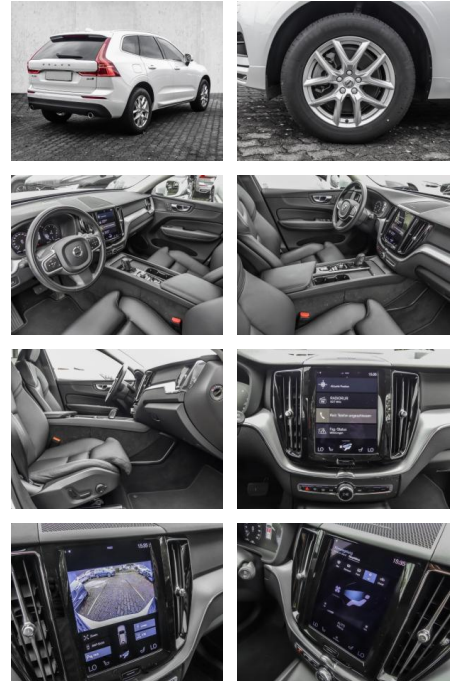

Ihr Ansprechpartner

Herr Uwe Goerbing
E-Mail: goerbing@toyota-grabenmeier.de
Telefon: 02521 3569

Bernhard Grabenmeier GmbH
Zementstr. 100 - 59269 Beckum - Tel.: 02521 / 3569

Volvo XC60 Momentum Pro AWD B4 Diesel EU6d

MA05-bm2097-44 Angebotsnr.:

Erstzulassung:	Kilometer:	Farbe:	Leistung:	Kraftstoffart:
01.11.2020	17.000	Weiß	145 kW / 197 PS	Diesel

PREIS
38.890 €

FINANZIERUNGSBEISPIEL
Laufzeit: 48 Monate   Anzahlung: 25 %
Basis-Finanzierung:*   Mtl. Rate:
Zielraten-Finanzierung:** **316 €**

* Basisfinanzierung: Anzahlung: 9.723 Euro, Laufzeit: 48 Monate, Nettodarlehen: 29.168 Euro, Gesamtbetrag: 42.968 Euro, Zinssätze: 6.78% Sollz. (gebunden), 6.99% eff.
** Zielratenfinanzierung: Anzahlung: 9.723 Euro, Laufzeit: 48 Monate, Nettodarlehen: 29.168 Euro, Zielrate: 21.390 Euro, Gesamtbetrag: 45.958 Euro, Zinssätze: 6.78% Sollz. (gebunden), 6.99% eff.,

Vermittlung für: Toyota Kredit Bank
Repräsentatives Beispiel gem. § 17 Abs. 4 PAngV. Diese Finanzierungsangebote sind Beispiele. Gerne ermitteln wir für Sie Ihr individuelles Angebot.

Ausstattung

Sicherheit

- PDC Park Distance Control hinten
- Anti-Blockiersystem ABS
- Antischlupfregelung ASC+T
- elektronische Stabilitätskontrolle (ESP / DSP)
- Servolenkung
- Regensensor
- Wegfahrsperre
- Kindersitzbefestigung
- Allrad
- PDC Park Distance Control vorne
- **ABS**
- Airbag
- Beifahrer-Airbag
- Wegfahrsperre
- Seitenairbags
- ESP
- Reifendruckkontrolle
- Traktionskontrolle
- Kopfairbag

- Knieairbag
- Kindersitzbefestigung
- Anhängerstabilisierung
- Pannenset
- **Entertainment: Navigationssystem**
- Soundsystem
- Radio
- Telefonvorbereitung
- USB-Anschluss
- MP3
- Harman-Kardon
- Apple CarPlay
- Android Auto
- Sprachsteuerung
- DAB
- Induktionsladen für Smartphones
- Musikstreaming

Multimedia

- Radio

- el. Sitzverstellung
- Navigation mit Bildschirm
- MP3 Anschluss

Komfort

- Zentralverriegelung
- Bordcomputer
- **Servolenkung**
- Zentralverriegelung
- Elektrischer Fensterheber
- Lederausstattung
- Sitzheizung
- Elektrische Aussenspiegel
- Teilbare Ruecksitzlehne
- Tempomat
- Multifunktionslenkrad
- Keyless Go Startfunktion
- Elektrische Sitze
- Innenspiegel autom. abblendbar
- Mittelarmlehne
- Lenksaeule einstellbar

STÄNDIG ÜBER 15.000 FAHRZEUGE IM BESTAND!