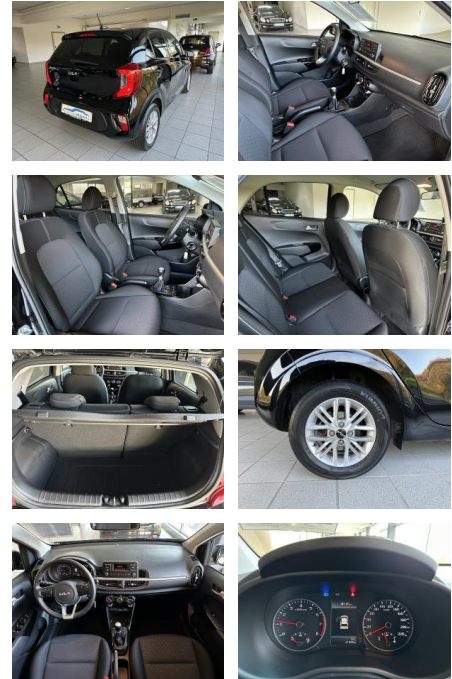

Ihr Ansprechpartner

Herr Uwe Goerbing
E-Mail: goerbing@toyota-grabenmeier.de
Telefon: 02521 3569

Bernhard Grabenmeier GmbH
Zementstr. 100 - 59269 Beckum - Tel.: 02521 / 3569

Kia Picanto Klima Sitzheizung Lenkradheizung

AH00-7084X52Angebotsnr.:

Erstzulassung:	Kilometer:	Farbe:	Leistung:	Kraftstoffart:
29.11.2022	21.064	Schwarz	49 kW / 67 PS	Benzin

PREIS
13.860 €

FINANZIERUNGSBEISPIEL
Laufzeit: 48 Monate   Anzahlung: 25 %
Basis-Finanzierung:*   Mtl. Rate:
Zielraten-Finanzierung:**   **113 €**

* Basisfinanzierung: Anzahlung: 3.465 Euro, Laufzeit: 48 Monate, Nettodarlehen: 10.395 Euro, Gesamtbetrag: 15.313 Euro, Zinssätze: 6.78% Sollz. (gebunden), 6.99% eff.
** Zielratenfinanzierung: Anzahlung: 3.465 Euro, Laufzeit: 48 Monate, Nettodarlehen: 10.395 Euro, Zielrate: 7.623 Euro, Gesamtbetrag: 16.379 Euro, Zinssätze: 6.78% Sollz. (gebunden), 6.99% eff.,

Vermittlung für: Toyota Kredit Bank
Repräsentatives Beispiel gem. § 17 Abs. 4 PAngV. Diese Finanzierungsangebote sind Beispiele. Gerne ermitteln wir für Sie Ihr individuelles Angebot.

Ausstattung

Sicherheit

- Anti-Blockiersystem ABS
- elektronische Stabilitätskontrolle (ESP / DSP)
- Servolenkung
- Tagfahrlicht
- Wegfahrsperrung
- ABS
- Abstandswarner
- Elektr. Wegfahrsperrung
- ESP
- Isofix
- Notbremsassistent
- Reifendruckkontrolle
- Tagfahrlicht
- Traktionskontrolle
- Reifendruckkontrollsystem
- Schaltpunktanzeige
- Wegfahrsperrung

Multimedia

- Musikstreaming integriert
- USB
- Radio
- MP3 Anschluss
- Bluetooth
- Bluetooth
- Freisprecheinrichtung
- Radio DAB
- Tuner/Radio
- USB

Komfort

- Beheizbares Lenkrad
- Klimaanlage
- Front-, Seiten- und weitere Airbags
- Lederlenkrad
- Zentralverriegelung
- Fernbedienung Zentralverriegelung
- Bordcomputer
- Beheizbares Lenkrad

- Berganfahrassistent
- Elektr. Fensterheber
- Elektr. Seitenspiegel
- Lichtsensor
- Multifunktionslenkrad
- Start/Stop-Automatik
- Klimaanlage

Interieur

- Multifunktionslenkrad
- Durchladesystem
- Sitzheizung
- Fensterheber elektrisch hinten
- Gepäckraumabdeckung
- Gepäckraumbeleuchtung
- Lenkrad höhenverstellbar

Exterieur

- Tagfahrlicht
- Leichtmetallfelgen
- metallic

STÄNDIG ÜBER 15.000 FAHRZEUGE IM BESTAND!