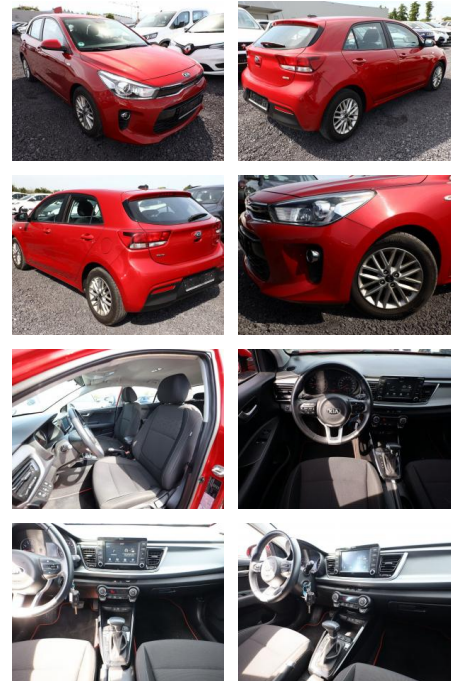

Ihr Ansprechpartner

Herr Uwe Goerbing
E-Mail: goerbing@toyota-grabenmeier.de
Telefon: 02521 3569

Bernhard Grabenmeier GmbH
Zementstr. 100 - 59269 Beckum - Tel.: 02521 / 3569

Kia Rio 1.0 T-GDI 100 DCT Kam PDC 15Z

AT27-GW-K015Angebotsnr.:

Erstzulassung:	Kilometer:	Farbe:	Leistung:	Kraftstoffart:
01.12.2020	49.895	Diverse	74 kW / 101 PS	Benzin

PREIS	FINANZIERUNGSBEISPIEL	
15.840 €	Laufzeit: 48 Monate	Anzahlung: 25 %
	Basis-Finanzierung:**	Mtl. Rate:
	Zielraten-Finanzierung:**	129 €

- Leichtmetallfelgen
- metallic
- Nebelscheinwerfer

Umwelt

- Partikelfilter

Weiteres

- Lichtsensor
- elektrische Aussenspiegel
- Nichtraucher
- Mittelarmlehne vorn
- 1 x Klappschlüssel
- 6 Airbags
- 6 Lautsprecher und 2 Hochtöner
- Audiosystem: 2DIN-Radio (RDS) inkl. MP3-Player und 7" Touchscreen
- Befestigungsösen für

- Einparkhilfe hinten
- Klimaautomatik
- Lenkrad (Leder)
- Leseleuchten
- Licht- und Regensensor
- LM-Felgen 15 Zoll
- Nebelscheinwerfer
- Reifengröße 185/65 R15
- Reserverad als Notrad
- Rückenlehne Sitz vorn rechts inkl. Ablage tasche
- Rückfahrkamera
- Schalt-/Wählhebelgriff Leder
- Tagfahrlicht LED
- Außenspiegel Wagenfarbe
- Gurtstraffer (vorn)
- Heckscheibenwischer
- Karosserie: 5-türig
- Lenkrad heizbar
- Lenksäule (Lenkrad) höhen-/längsverstellbar