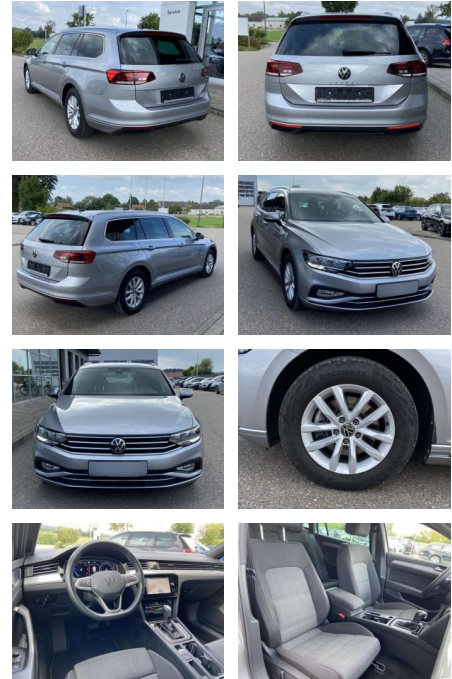

SS00-042263 **Angebotsnr.:**

| Erstzulassung: | Kilometer: | Farbe: | Leistung: | Kraftstoffart: |
|----------------|------------|--------|----------------|----------------|
| 01.03.2022 | 48.728 | | 90 kW / 122 PS | Benzin |