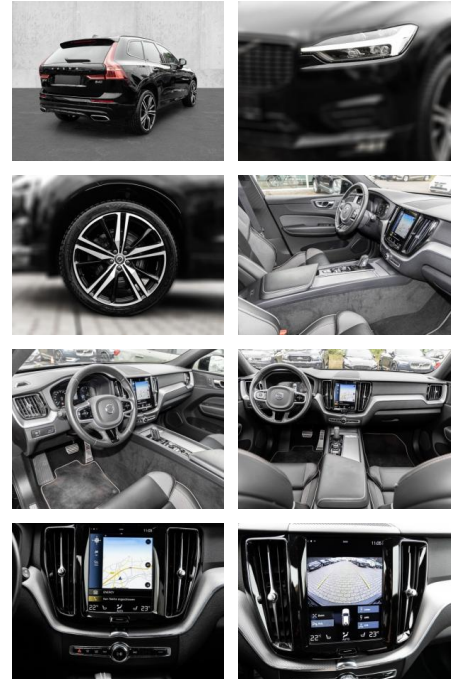

MA05-2773-24tAngebotsnr.:

Erstzulassung:	Kilometer:	Farbe:	Leistung:	Kraftstoffart:
01.03.2021	60.793	Schwarz	145 kW / 197 PS	Diesel

PREIS	FINANZIERUNGSBEISPIEL
37.850 €	Laufzeit: 48 Monate Anzahlung: 25 % Basis-Finanzierung:* Mtl. Rate: Zielraten-Finanzierung:** 307 €