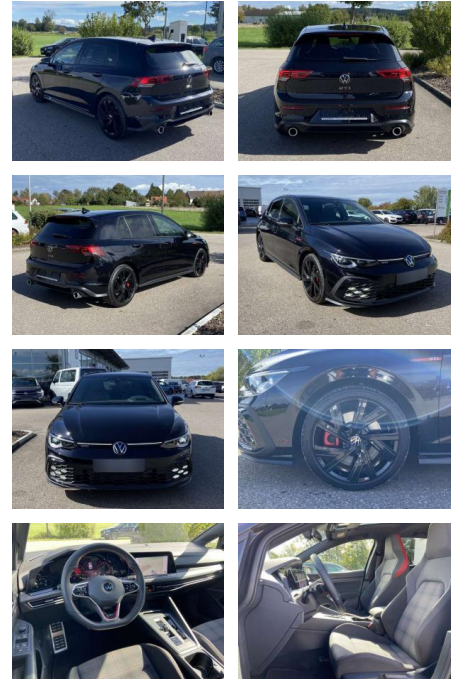

Ihr Ansprechpartner

Herr Karsten Kerssenfischer
E-Mail: kerssenfischer@toyota-grabenmeier.de
Telefon: 02521 3569

Bernhard Grabenmeier GmbH
Zementstr. 100 - 59269 Beckum - Tel.: 02521 / 3569

Volkswagen Golf GTI 2.0 TSI DSG BLACK-STYLE DCC

SS00-142932 **Angebotsnr.:**

Erstzulassung:	Kilometer:	Farbe:	Leistung:	Kraftstoffart:
01.01.2022	28.563		180 kW / 245 PS	Benzin

PREIS	FINANZIERUNGSBEISPIEL	
35.050 €	Laufzeit: 48 Monate	Anzahlung: 25 %
	Basis-Finanzierung:**	Mtl. Rate:
	Zielraten-Finanzierung:**	285 €

Weiteres

- Pakete: 7-Gang-DSG-Automatikgetriebe
- Black Style Licht- und Sichtpaket
- Business-Premium-Paket
- Innenlichtpaket

STÄNDIG ÜBER 15.000 FAHRZEUGE IM BESTAND!