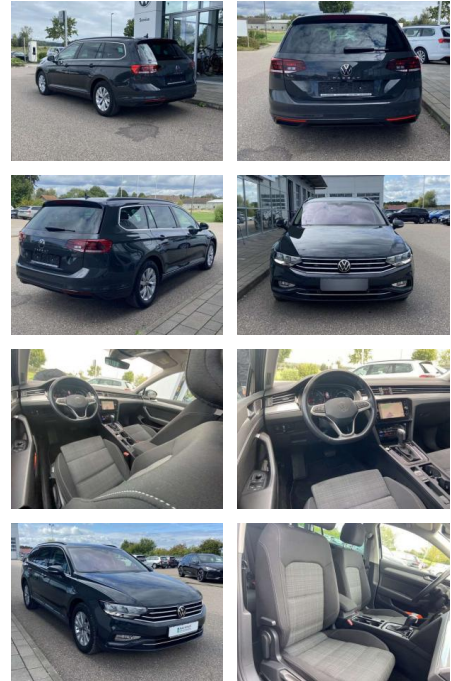

Ihr Ansprechpartner

Herr Karsten Kerssenfischer
E-Mail: kerssenfischer@toyota-grabenmeier.de
Telefon: 02521 3569

Bernhard Grabenmeier GmbH
Zementstr. 100 - 59269 Beckum - Tel.: 02521 / 3569

Volkswagen Passat Variant 2.0 TDI DSG Business

SS00-132822 **Angebotsnr.:**

Erstzulassung:	Kilometer:	Farbe:	Leistung:	Kraftstoffart:
01.06.2021	46.760		110 kW / 150 PS	Benzin

PREIS
29.490 €

FINANZIERUNGSBEISPIEL
Laufzeit: 48 Monate Anzahlung: 25 %
Basis-Finanzierung:* Mtl. Rate:
Zielraten-Finanzierung:** **240 €**