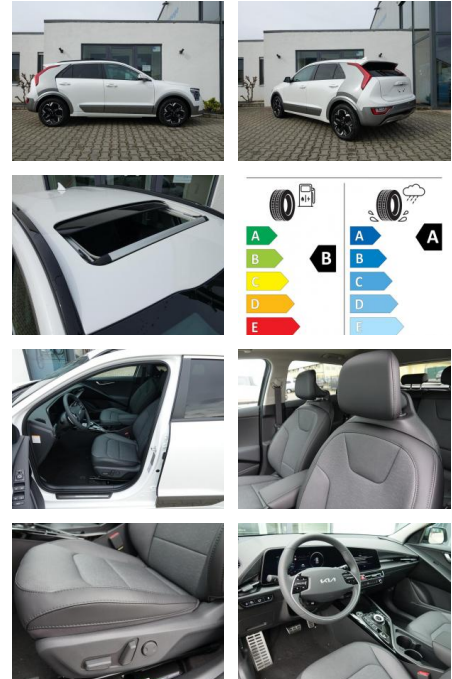

Ihr Ansprechpartner

Herr Uwe Goerbing
E-Mail: goerbing@toyota-grabenmeier.de
Telefon: 02521 3569

Bernhard Grabenmeier GmbH
Zementstr. 100 - 59269 Beckum - Tel.: 02521 / 3569

Kia Niro EV Inspiration VOLLAUSSTATTUNG!

KA08-NIRO_2544gebotsnr.: