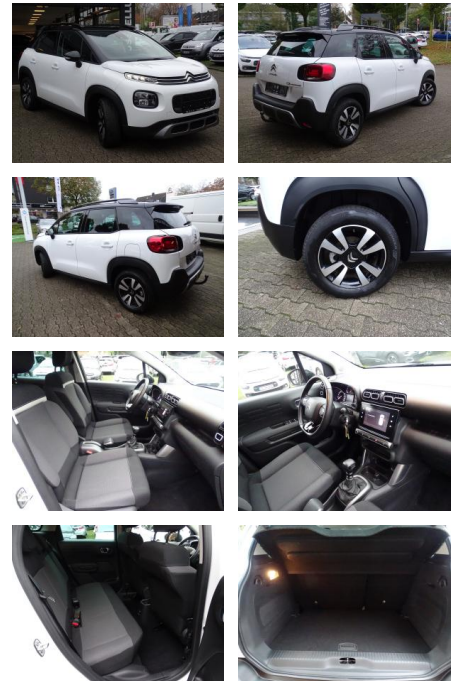

## Citroën C3 Aircross 1.2 PureTech 110 Shine Navi...

JK02-055842-6Angebotsnr.:

Erstzulassung:	Kilometer:	Farbe:	Leistung:	Kraftstoffart:
11.02.2021	54.910	Weiß	81 kW / 110 PS	Benzin

**PREIS**  
**16.740 €**