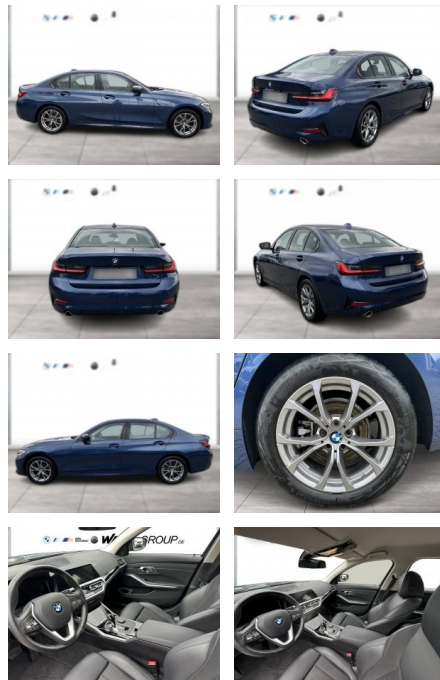

Ihr Ansprechpartner

Herr Karsten Kerssenfischer

E-Mail: kerssenfischer@toyota-grabenmeier.de

Telefon: 02521 3569

Bernhard Grabenmeier GmbH
Zementstr. 100 - 59269 Beckum - Tel.: 02521 / 3569

BMW 320d SPORT LINE LC PROF LASER GRA ALARM

WG04-230893 Angebotsnr.:

Erstzulassung:	Kilometer:	Farbe:	Leistung:	Kraftstoffart:
01.09.2021	50.400	Blau	140 kW / 190 PS	Diesel

PREIS
32.290 €

FINANZIERUNGSBEISPIEL

Laufzeit: 48 Monate Anzahlung: 25 %
Basis-Finanzierung:* Mtl. Rate:
Zielraten-Finanzierung:** **262 €**