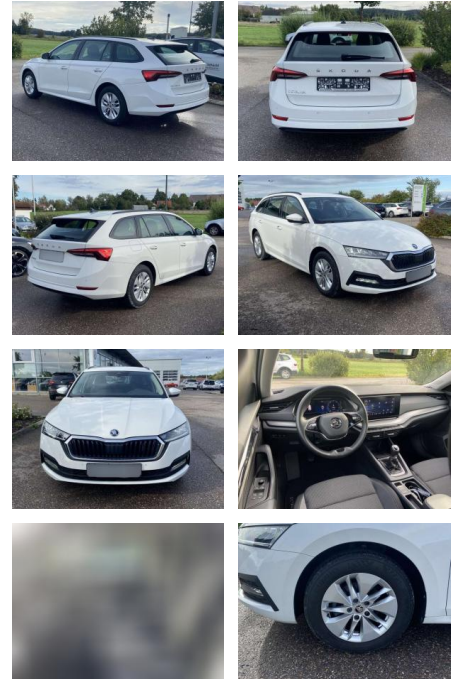

Ihr Ansprechpartner

Herr Karsten Kerssenfischer
E-Mail: kerssenfischer@toyota-grabenmeier.de
Telefon: 02521 3569

Bernhard Grabenmeier GmbH
Zementstr. 100 - 59269 Beckum - Tel.: 02521 / 3569

Skoda Octavia Combi 2.0 TDI NAVI-COLUMBUS+LED

SS00-121107 **Angebotsnr.:**

Erstzulassung:	Kilometer:	Farbe:	Leistung:	Kraftstoffart:
01.05.2021	47.999		110 kW / 150 PS	Benzin

PREIS	FINANZIERUNGSBEISPIEL	
25.370 €	Laufzeit: 48 Monate	Anzahlung: 25 %
	Basis-Finanzierung:**	Mtl. Rate:
	Zielraten-Finanzierung:**	206 €