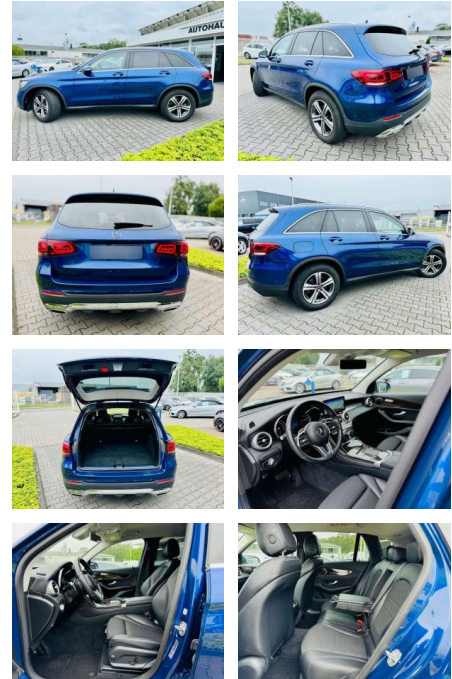

Ihr Ansprechpartner

Herr Karsten Kerssenfischer
E-Mail: kerssenfischer@toyota-grabenmeier.de
Telefon: 02521 3569

Bernhard Grabenmeier GmbH
Zementstr. 100 - 59269 Beckum - Tel.: 02521 / 3569

Mercedes-Benz GLC 220 d 4M OFFROAD EXCLUSIV, LED...

AB97-E 7554 **Angebotsnr.:**

Erstzulassung:	Kilometer:	Farbe:	Leistung:	Kraftstoffart:	Verbr. komb.	CO2-Emission	CO2-Klasse (WLTP)
01.09.2020	42.770	Blau	143 kW / 194 PS	Benzin	6,2 l/100km	162 g/km	F

PREIS
42.700 €

FINANZIERUNGSBEISPIEL

Laufzeit: 48 Monate   Anzahlung: 25 %
Basis-Finanzierung:*   Mtl. Rate:
Zielraten-Finanzierung:** **347 €**

* Basisfinanzierung: Anzahlung: 10.675 Euro, Laufzeit: 48 Monate, Nettodarlehen: 32.025 Euro, Gesamtbetrag: 47.177 Euro, Zinssätze: 6.78% Sollz. (gebunden), 6.99% eff.
** Zielratenfinanzierung: Anzahlung: 10.675 Euro, Laufzeit: 48 Monate, Nettodarlehen: 32.025 Euro, Zielrate: 23.485 Euro, Gesamtbetrag: 50.460 Euro, Zinssätze: 6.78% Sollz. (gebunden), 6.99% eff.,

Vermittlung für: Toyota Kredit Bank
Repräsentatives Beispiel gem. § 17 Abs. 4 PAngV. Diese Finanzierungsangebote sind Beispiele. Gerne ermitteln wir für Sie Ihr individuelles Angebot.

Ausstattung

Sicherheit

- Anti-Blockiersystem ABS

Multimedia

- Radio

Weiteres

- Diesel
- 896 Brillantblau-metallic 301 Leder
- ARTICO-Grenoble-schwarz D21 Advanced
- Infotainment-Paket D1F Assistenz-Paket
- P22 EXCLUSIVE Interieur D2P Advanced
- Park-Paket U89 Offroad Styling-Paket
- D1K Komfort-Paket 840 Wärmedämmend
- dunkel getöntes Glas 875
- Scheibenwaschanlage beheizt 916
- Kraftstoffbehälter mit größerem
- Volumen 66 l B51 TIREFIT U85 AdBlue®
- Behälter U79
- Diesel-Abgasreinigungsanlage BT inkl.
- AdBlue® Behälter U60 Fußgängerschutz

- 7 cm (18") LM Räder im 5-Speichen-Design PBF
- Konnektivitäts-Paket Navigation P65
- Sitzkomfort-Paket P49 Spiegel-Paket P44
- Park-Paket mit Rückfahrkamera L3E
- Multifunktions-Sportlenkrad in Leder K11
- Adaptives Bremslicht H07 Zierelemente
- Holz Linde linestructure braun glänzend
- B59 DYNAMIC SELECT 971
- Dieselpartikelfilter 969 COC-Papier EU6
- 927 Abgasreinigung EURO 6 Technik 900
- Chrom-Paket Exterieur 893 KEYLESS-GO
- Start-Funktion 876 Innenraumlicht-Paket
- 873 Sitzheizung für Fahrer & Beifahrer
- 859 Media-Display 800 Technische
- Änderungen 79B Vorrüstung für
- digitales Radio 725 Dachreling in
- poliertem Aluminium 723 EASY-PACK
- Laderaumabdeckung 632 LED High
- Performance-Scheinwerfer 611
- Umfeldbeleuchtung in den Außenspiegeln

- auch ohne Anzahlung ! "Die oben aufgeführte Ausstattungsliste dient lediglich der allgemeinen Identifizierung des Fahrzeuges & stellt keine zugesicherte Eigenschaft im kauf rechtlichen Sinne dar. Sie wird somit nicht Vertragsgegenstand & muss im Einzelnen vor Kaufvertragsabschluss von jedem Interessenten vor Ort am Fahrzeug kontrolliert werden. Irrtümer
- Eingabefehler
- Zwischenverkauf & Änderungen sind ausdrücklich vorbehalten" Chrom-Paket
- Innenraumlicht-Paket
- Fahrassistenz-Paket
- Infotainment-Paket Advanced
- Komfort-Paket
- Off-Road-Styling-Paket
- Park-Paket Advanced
- Exklusive Interieur
- Kraftstofftank vergrößert

STÄNDIG ÜBER 15.000 FAHRZEUGE IM BESTAND!