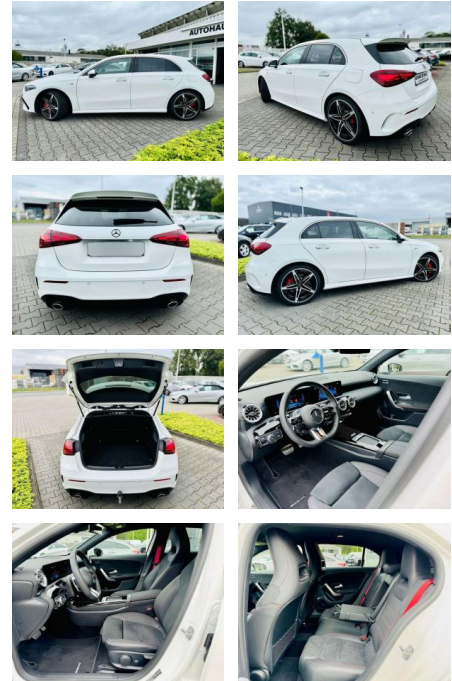

## Mercedes-Benz A 35 AMG 4M, Multibeam, 360°,

AB97-E 7558 **Angebotsnr.:**

Erstzulassung:	Kilometer:	Farbe:	Leistung:	Kraftstoffart:	Verbr. komb.	CO2-Emission	CO2-Klasse (WLTP)
01.06.2023	11.735	Weiß	225 kW / 306 PS	Benzin	8,3 l/100km	194 g/km	G