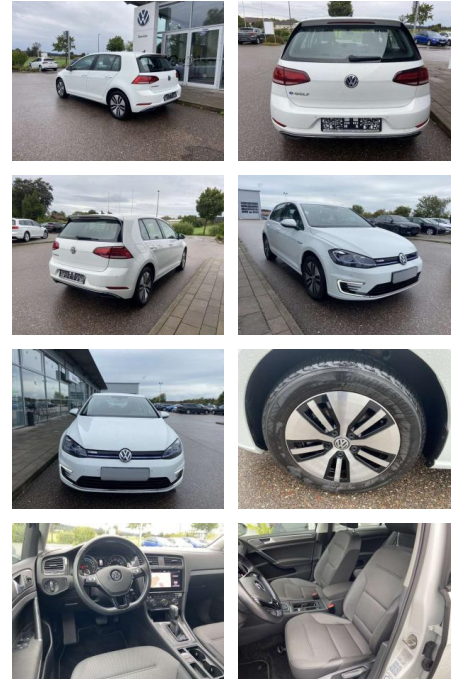

SS00-919118 Angebotsnr.:

Erstzulassung:	Kilometer:	Farbe:	Leistung:	Kraftstoffart:
01.07.2020	29.263		100 kW / 136 PS	Benzin

PREIS
18.570 €

FINANZIERUNGSBEISPIEL
Laufzeit: 48 Monate Anzahlung: 25 %
Basis-Finanzierung:* Mtl. Rate:
Zielraten-Finanzierung:** **151 €**

Ausstattung

Sicherheit

- Anti-Blockiersystem ABS

Multimedia

- Radio

Interieur

- Sitzheizung vorne Lendenwirbelstützen vorne Climatronic Mittelarmlehne vorne Vordersitze höhenverstellbar Kindersitzverankerung für Kindersitzsystem ISOFIX Rücksitzbanklehne geteilt umlegbar mit Mittelarmlehne 2 Leseleuchten vorn klimatisiertes Handschuhfach Multifunktions-Lederlenkrad Komfortsitze vorne Make-Up Spiegel
- beleuchtet