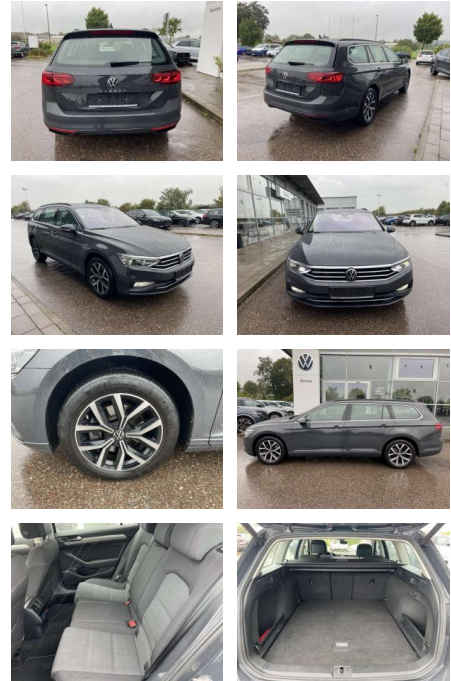

SS00-122834 **Angebotsnr.:**

Erstzulassung:	Kilometer:	Farbe:	Leistung:	Kraftstoffart:
01.07.2021	43.514		140 kW / 190 PS	Benzin

PREIS
29.900 €

FINANZIERUNGSBEISPIEL

Laufzeit: 48 Monate Anzahlung: 25 %
Basis-Finanzierung:* Mtl. Rate:
Zielraten-Finanzierung:** **243 €**