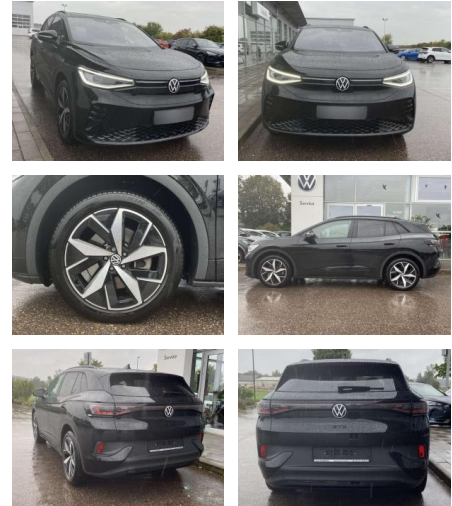

## Volkswagen ID.4 GTX 4-MOTION 20"+INFO+KOMFORT

SS00-075125 **Angebotsnr.:**

Erstzulassung:	Kilometer:	Farbe:	Leistung:	Kraftstoffart:
01.06.2023	12.436		220 kW / 299 PS	Benzin

**PREIS**  
**43.290 €**