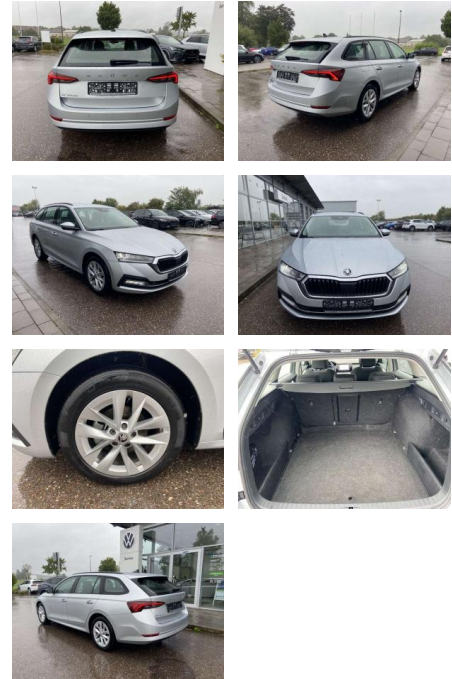

Ihr Ansprechpartner

Herr Uwe Goerbing
E-Mail: goerbing@toyota-grabenmeier.de
Telefon: 02521 3569

Bernhard Grabenmeier GmbH
Zementstr. 100 - 59269 Beckum - Tel.: 02521 / 3569

Skoda Octavia Combi 2.0 TDI Style

SS00-107887 Angebotsnr.:

Erstzulassung:	Kilometer:	Farbe:	Leistung:	Kraftstoffart:
01.01.2021	56.564		85 kW / 116 PS	Benzin

PREIS
22.280 €

FINANZIERUNGSBEISPIEL
Laufzeit: 48 Monate Anzahlung: 25 %
Basis-Finanzierung:* Mtl. Rate:
Zielraten-Finanzierung:** **181 €**