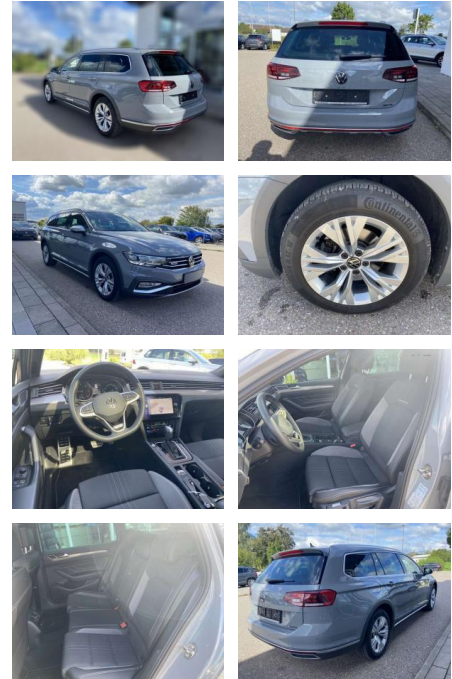

## Volkswagen Passat Alltrack 2.0 TDI DSG 4-MOTION

SS00-032196 Angebotsnr.:

**Erstzulassung:** 01.01.2022    **Kilometer:** 38.043    **Farbe:**    **Leistung:** 147 kW / 200 PS    **Kraftstoffart:** Benzin