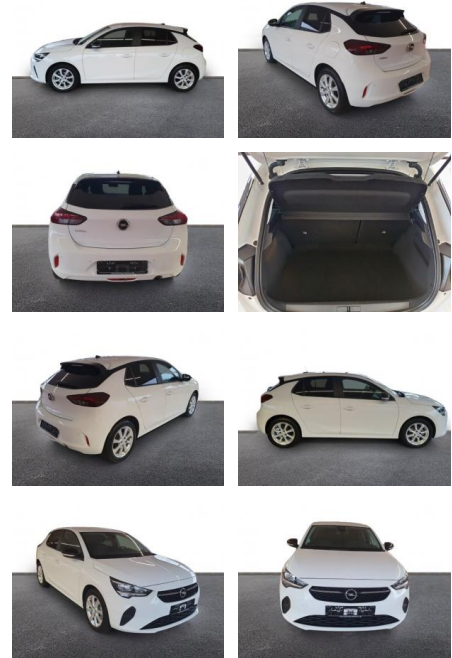

AH32-P403936Angebotsnr.:

Erstzulassung:	Kilometer:	Farbe:	Leistung:	Kraftstoffart:
01.02.2023	8.951	Weiß	55 kW / 75 PS	Benzin

PREIS
15.360 €

FINANZIERUNGSBEISPIEL

Laufzeit: 48 Monate Anzahlung: 25 %
Basis-Finanzierung:* Mtl. Rate:
Zielraten-Finanzierung:** Mtl. Rate: **125 €**