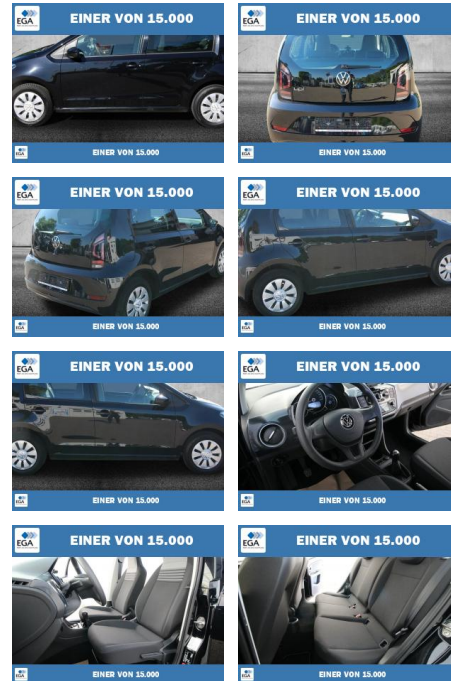

Ihr Ansprechpartner

Herr Uwe Goerbing
E-Mail: goerbing@toyota-grabenmeier.de
Telefon: 02521 3569

Bernhard Grabenmeier GmbH
Zementstr. 100 - 59269 Beckum - Tel.: 02521 / 3569

Volkswagen up! 1.0 BMT KLIMA+WINTER-PAKET

PW01-10836-10 Angebotsnr.:

Erstzulassung:	Kilometer:	Farbe:	Leistung:	Kraftstoffart:
01.12.2021	58.053	Schwarz	48 kW / 65 PS	Benzin

PREIS	FINANZIERUNGSBEISPIEL
12.420 €	Laufzeit: 48 Monate Anzahlung: 25 % Basis-Finanzierung:* Mtl. Rate: Zielraten-Finanzierung:** 101 €

* Basisfinanzierung: Anzahlung: 3.105 Euro, Laufzeit: 48 Monate, Nettodarlehen: 9.315 Euro, Gesamtbetrag: 13.722 Euro, Zinssätze: 6.78% Sollz. (gebunden), 6.99% eff.
 ** Zielratenfinanzierung: Anzahlung: 3.105 Euro, Laufzeit: 48 Monate, Nettodarlehen: 9.315 Euro, Zielrate: 6.831 Euro, Gesamtbetrag: 14.677 Euro, Zinssätze: 6.78% Sollz. (gebunden), 6.99% eff.,
 Vermittlung für: Toyota Kredit Bank
 Repräsentatives Beispiel gem. § 17 Abs. 4 PAngV. Diese Finanzierungsangebote sind Beispiele. Gerne ermitteln wir für Sie Ihr individuelles Angebot.