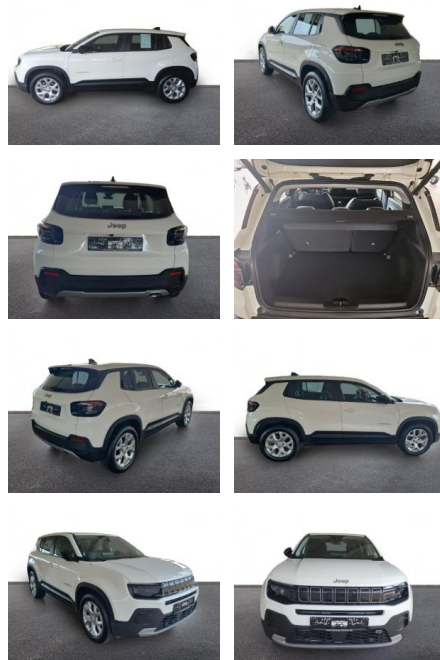

AH32-PJK4251Angebotsnr.:

Erstzulassung:	Kilometer:	Farbe:	Leistung:	Kraftstoffart:
01.01.2024	22.100	Weiß	74 kW / 101 PS	Benzin

PREIS
21.680 €

FINANZIERUNGSBEISPIEL

Laufzeit: 48 Monate Anzahlung: 25 %
Basis-Finanzierung:* Mtl. Rate:
Zielraten-Finanzierung:** **176 €**