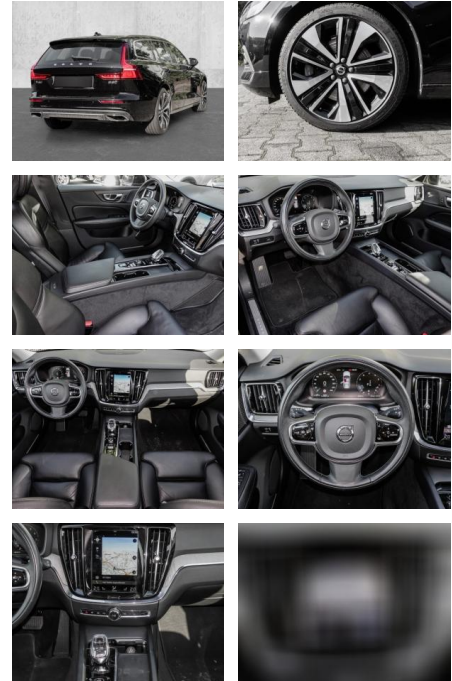

Ihr Ansprechpartner

Herr Uwe Goerbing
E-Mail: goerbing@toyota-grabenmeier.de
Telefon: 02521 3569

Bernhard Grabenmeier GmbH
Zementstr. 100 - 59269 Beckum - Tel.: 02521 / 3569

Volvo V60 Kombi Inscription AWD B5 Benzin

MA05-4187-24 Angebotsnr.:

Erstzulassung:	Kilometer:	Farbe:	Leistung:	Kraftstoffart:
01.11.2020	46.578	Schwarz	184 kW / 250 PS	Benzin

PREIS
34.340 €

FINANZIERUNGSBEISPIEL

Laufzeit: 48 Monate   Anzahlung: 25 %
Basis-Finanzierung:*   Mtl. Rate:
Zielraten-Finanzierung:** **279 €**

* Basisfinanzierung: Anzahlung: 8.585 Euro, Laufzeit: 48 Monate, Nettodarlehen: 25.755 Euro, Gesamtbetrag: 37.941 Euro, Zinssätze: 6.78% Sollz. (gebunden), 6.99% eff.
** Zielratenfinanzierung: Anzahlung: 8.585 Euro, Laufzeit: 48 Monate, Nettodarlehen: 25.755 Euro, Zielrate: 18.887 Euro, Gesamtbetrag: 40.581 Euro, Zinssätze: 6.78% Sollz. (gebunden), 6.99% eff.,

Vermittlung für: Toyota Kredit Bank
Repräsentatives Beispiel gem. § 17 Abs. 4 PAngV. Diese Finanzierungsangebote sind Beispiele. Gerne ermitteln wir für Sie Ihr individuelles Angebot.

Ausstattung

Sicherheit

- PDC Park Distance Control hinten
- Anti-Blockiersystem ABS
- Antischlupfregelung ASC+T
- elektronische Stabilitätskontrolle (ESP / DSP)
- Servolenkung
- Regensensor
- Wegfahrsperre
- Kindersitzbefestigung
- Allrad
- PDC Park Distance Control vorne
- **ABS**
- Airbag
- Beifahrer-Airbag
- Wegfahrsperre
- Seitenairbags
- ESP
- Reifendruckkontrolle
- Traktionskontrolle
- Kopfairbag

- Knieairbag
- Kindersitzbefestigung
- Anhängerstabilisierung
- Pannenset
- **Entertainment: Navigationssystem**
- Soundsystem
- Radio
- Telefonvorbereitung
- USB-Anschluss
- MP3
- Harman-Kardon
- Bluetooth
- Freisprecheinrichtung
- Apple CarPlay
- Android Auto
- DAB
- Induktionsladen für Smartphones

Multimedia

- Radio

- el. Sitzverstellung
- Navigation mit Bildschirm
- MP3 Anschluss
- Bluetooth

Komfort

- Zentralverriegelung
- Bordcomputer
- **Servolenkung**
- Zentralverriegelung
- Elektrischer Fensterheber
- Lederausstattung
- Sitzheizung
- Elektrische Aussenspiegel
- Teilbare Ruedsitzlehne
- Tempomat
- Standheizung
- Multifunktionslenkrad
- Keyless Go Startfunktion
- Elektrische Sitze
- Innenspiegel autom. abblendbar

STÄNDIG ÜBER 15.000 FAHRZEUGE IM BESTAND!