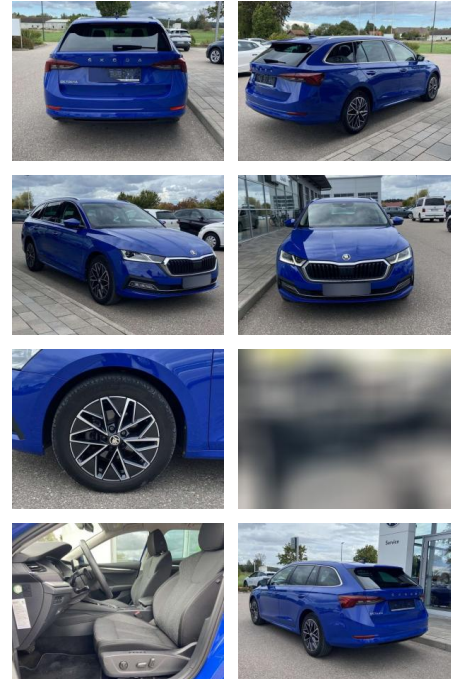

Ihr Ansprechpartner

Herr Uwe Goerbing

E-Mail: goerbing@toyota-grabenmeier.de
Telefon: 02521 3569

Bernhard Grabenmeier GmbH
Zementstr. 100 - 59269 Beckum - Tel.: 02521 / 3569

Skoda Octavia Combi 2.0 TDI DSG Style 17"

SS00-171562 **Angebotsnr.:**

Erstzulassung:	Kilometer:	Farbe:	Leistung:	Kraftstoffart:
01.06.2021	29.581		85 kW / 116 PS	Benzin

PREIS	FINANZIERUNGSBEISPIEL	
26.610 €	Laufzeit: 48 Monate Anzahlung: 25 % Basis-Finanzierung:* Mtl. Rate: Zielraten-Finanzierung:** 216 €	* Basisfinanzierung: Anzahlung: 6.653 Euro, Laufzeit: 48 Monate, Nettodarlehen: 19.958 Euro, Gesamtbetrag: 29.401 Euro, Zinssätze: 6.78% Sollz. (gebunden), 6.99% eff. ** Zielratenfinanzierung: Anzahlung: 6.653 Euro, Laufzeit: 48 Monate, Nettodarlehen: 19.958 Euro, Zielrate: 14.636 Euro, Gesamtbetrag: 31.447 Euro, Zinssätze: 6.78% Sollz. (gebunden), 6.99% eff., Vermittlung für: Toyota Kredit Bank Repräsentatives Beispiel gem. § 17 Abs. 4 PAngV. Diese Finanzierungsangebote sind Beispiele. Gerne ermitteln wir für Sie Ihr individuelles Angebot.