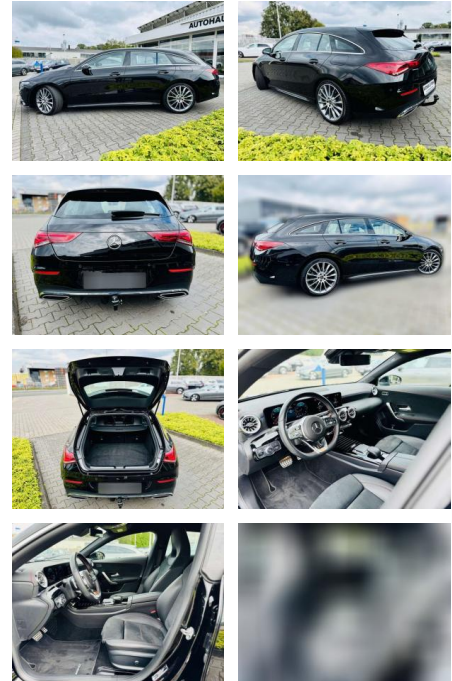

Ihr Ansprechpartner

Herr Karsten Kerssenfischer

E-Mail: kerssenfischer@toyota-grabenmeier.de
Telefon: 02521 3569

Bernhard Grabenmeier GmbH
Zementstr. 100 - 59269 Beckum - Tel.: 02521 / 3569

Mercedes-Benz CLA 200 AMG, Autom., Totw., LED, S...

AB97-A 5250 **Angebotsnr.:**

Erstzulassung:	Kilometer:	Farbe:	Leistung:	Kraftstoffart:
01.07.2021	30.310	Schwarz	120 kW / 163 PS	Benzin

PREIS
35.480 €

FINANZIERUNGSBEISPIEL

Laufzeit: 48 Monate Anzahlung: 25 %
Basis-Finanzierung:* Mtl. Rate:
Zielraten-Finanzierung:** **288 €**