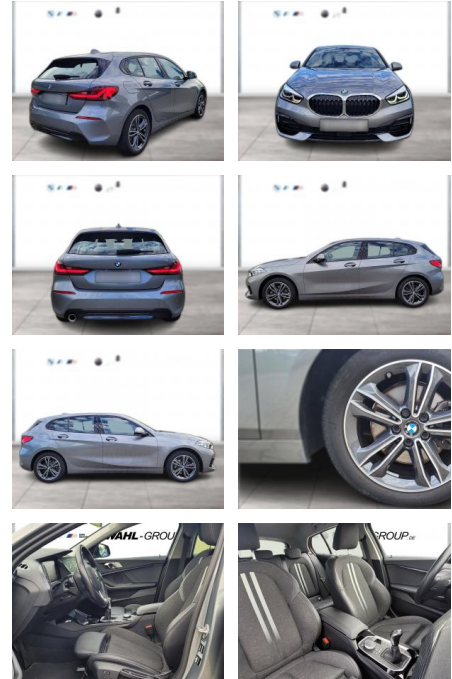

Ihr Ansprechpartner

Herr Karsten Kerssenfischer
E-Mail: kerssenfischer@toyota-grabenmeier.de
Telefon: 02521 3569

Bernhard Grabenmeier GmbH
Zementstr. 100 - 59269 Beckum - Tel.: 02521 / 3569

BMW 118i SportLine LED

WG00-235107 Angebotsnr.:

Erstzulassung:	Kilometer:	Farbe:	Leistung:	Kraftstoffart:
01.07.2022	54.165	Grau	100 kW / 136 PS	Benzin

PREIS
26.010 €

FINANZIERUNGSBEISPIEL
Laufzeit: 48 Monate Anzahlung: 25 %
Basis-Finanzierung:* Mtl. Rate:
Zielraten-Finanzierung:** **211 €**