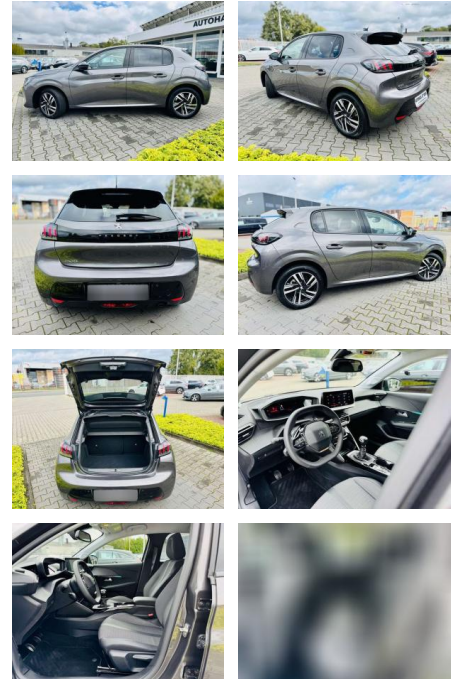

## Peugeot 208 ALLURE, PURTECH, ACC, Digital3D,

AB97-E 7547 **Angebotsnr.:**

Erstzulassung:	Kilometer:	Farbe:	Leistung:	Kraftstoffart:	Verbr. komb.	CO2-Emission	CO2-Klasse (WLTP)
01.06.2023	10.625	Grau	74 kW / 101 PS	Benzin	5,0 l/100km	114 g/km	C