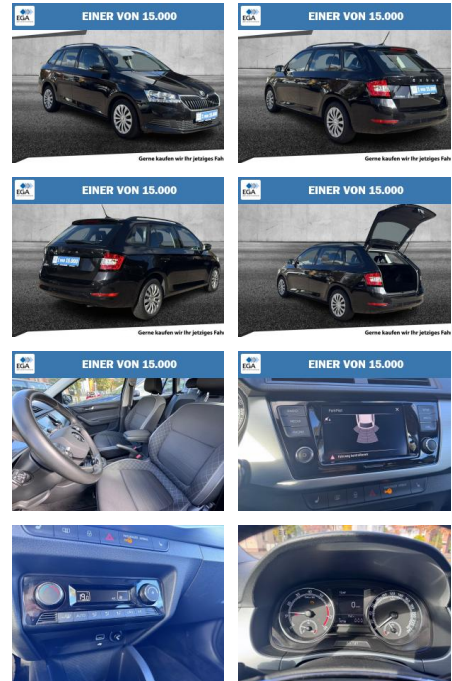

Ihr Ansprechpartner

Herr Uwe Goerbing
E-Mail: goerbing@toyota-grabenmeier.de
Telefon: 02521 3569

Bernhard Grabenmeier GmbH
Zementstr. 100 - 59269 Beckum - Tel.: 02521 / 3569

Skoda Fabia Combi 1.0 TSI Navi, Business Paket

AH01-Z026908Angebotsnr.:

Erstzulassung: 22.06.2022 **Kilometer:** 25.560 **Farbe:** Schwarz **Leistung:** 70 kW / 95 PS **Kraftstoffart:** Benzin

PREIS
19.930 €

FINANZIERUNGSBEISPIEL
Laufzeit: 48 Monate Anzahlung: 25 %
Basis-Finanzierung:* Mtl. Rate:
Zielraten-Finanzierung:** **162 €**