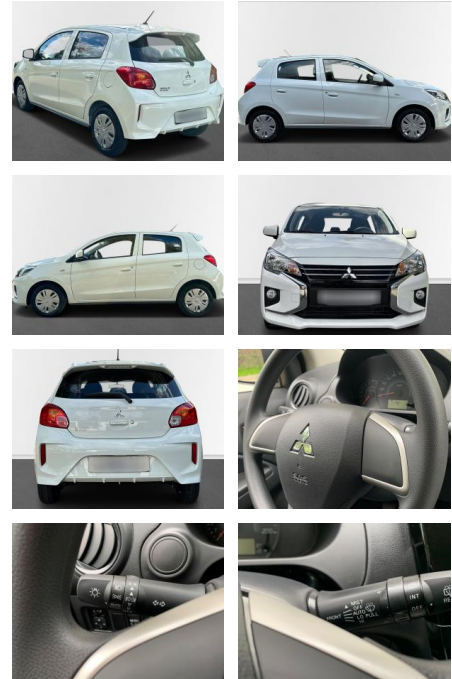

Ihr Ansprechpartner

**Herr Uwe Goerbing**  
E-Mail: goerbing@toyota-grabenmeier.de  
Telefon: 02521 3569

Bernhard Grabenmeier GmbH  
Zementstr. 100 - 59269 Beckum - Tel.: 02521 / 3569

## Mitsubishi Space Star, Radio, CD, Garantie 10/20...

AN17-40111914 Angebotsnr.:

Erstzulassung:	Kilometer:	Farbe:	Leistung:	Kraftstoffart:
25.10.2023	3.501	Diverse	52 kW / 71 PS	Benzin

**PREIS**  
**12.410 €**