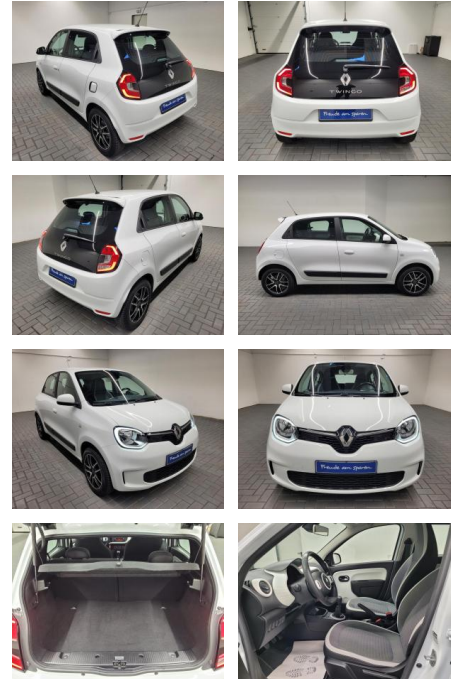

Ihr Ansprechpartner

Herr Karsten Kerssenfischer
E-Mail: kerssenfischer@toyota-grabenmeier.de
Telefon: 02521 3569

Bernhard Grabenmeier GmbH
Zementstr. 100 - 59269 Beckum - Tel.: 02521 / 3569

Renault Twingo Limited Klima/Radio-DAB/LED-TFL

AM35-29191 **Angebotsnr.:**

Erstzulassung:	Kilometer:	Farbe:	Leistung:	Kraftstoffart:
26.11.2020	31.100		54 kW / 73 PS	Benzin

PREIS
14.350 €

FINANZIERUNGSBEISPIEL
Laufzeit: 48 Monate Anzahlung: 25 %
Basis-Finanzierung:* Mtl. Rate:
Zielraten-Finanzierung:** **117 €**