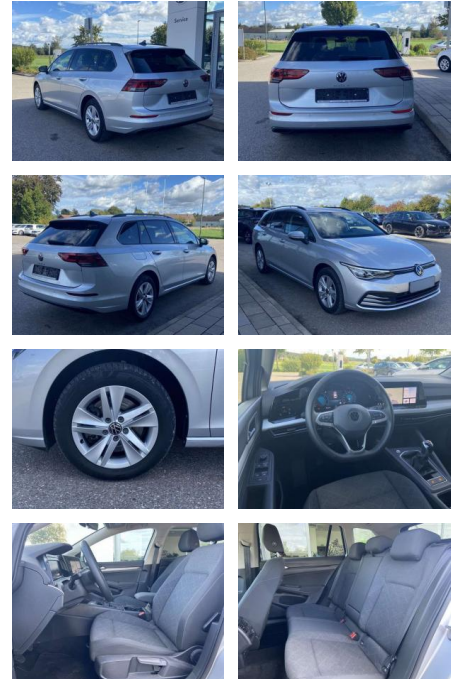

Ihr Ansprechpartner

Herr Karsten Kerssenfischer

E-Mail: kerssenfischer@toyota-grabenmeier.de
Telefon: 02521 3569

Bernhard Grabenmeier GmbH
Zementstr. 100 - 59269 Beckum - Tel.: 02521 / 3569

Volkswagen Golf Variant 2.0 TDI AHK+NAVI+LED

SS00-521456AAngebotsnr.:

Erstzulassung:	Kilometer:	Farbe:	Leistung:	Kraftstoffart:
01.07.2021	26.169		85 kW / 116 PS	Benzin

PREIS
24.650 €

FINANZIERUNGSBEISPIEL

Laufzeit: 48 Monate   Anzahlung: 25 %
Basis-Finanzierung:*   Mtl. Rate:
Zielraten-Finanzierung:** **200 €**

* Basisfinanzierung: Anzahlung: 6.163 Euro, Laufzeit: 48 Monate, Nettodarlehen: 18.488 Euro, Gesamtbetrag: 27.235 Euro, Zinssätze: 6,78% Sollz. (gebunden), 6,99% eff.
** Zielratenfinanzierung: Anzahlung: 6.163 Euro, Laufzeit: 48 Monate, Nettodarlehen: 18.488 Euro, Zielrate: 13.558 Euro, Gesamtbetrag: 29.130 Euro, Zinssätze: 6,78% Sollz. (gebunden), 6,99% eff.,

Vermittlung für: Toyota Kredit Bank
Repräsentatives Beispiel gem. § 17 Abs. 4 PAngV. Diese Finanzierungsangebote sind Beispiele. Gerne ermitteln wir für Sie Ihr individuelles Angebot.

Ausstattung

Sicherheit

- Anti-Blockiersystem ABS

Multimedia

- Radio

Interieur

- Sitzheizung vorne Lendenwirbelstützen vorne Mittelarmlehne vorne Vordersitze höhenverstellbar Rücksitzbanklehne geteilt umlegbar mit Mittelarmlehne 2 Leseleuchten vorn Netztrennwand Komfortsitze vorne Make-Up Spiegel
- beleuchtet Multifunktionslederlenkrad
- beheizbar Isofix Rücksitzbank und Beifahrersitz

Exterieur

- beheizbare Scheibenwaschdüsen vorne Dachreling abgedunkelte Scheiben hinten Außenspiegel el. einstellbar und

- LED-Tagfahrlicht
- Begrüßungs- und Verabschiedungslicht LED-Heckleuchten Technik: Fahrassistent "Travel Assist" und Spurhalteassistent "Lane Assist" Climatronic Seitenairbags vorne Einparkhilfe vorne und hinten Sprachsteuerung Front Assist mit Warnen und Bremsen auf Fahrzeuge
- Fußgänger und Radfahrer Scheckheftgepflegt Servotronic 6-Gang-Schaltgetriebe Airbag für Fahrer und Beifahrer mit Beifahrer-Airbag-Deaktivierung el. Differenzialsperre (XDS) Verkehrszeichenerkennung Reifendruckkontrolle Start-Stop-Automatik autom. Distanzregelung ACC (Abstandstempomat) el. Parkbremse inkl. AutoHold-Funktion Keyless-Go (Start-Knopf) SCR (AdBlue) Notrad Müdigkeitserkennung Euro

- 2x hinten. Farbe: Reflexsilber Metallic -Fr. 08:00-18:00 Uhr
- Samstags bis 16:00 Uhr geöffnet. Gerne beraten wir Sie über günstige Finanzierungsmodelle und nehmen Ihr derzeitiges Fahrzeug in Zahlung. www.auto-schuechl.de/finanzierung Irrtümer
- Änderungen oder Zwischenverkauf vorbehalten. www.auto-schuechl.de

Weiteres

- Diesel
- Pakete: Business-Premium-Paket

STÄNDIG ÜBER 15.000 FAHRZEUGE IM BESTAND!