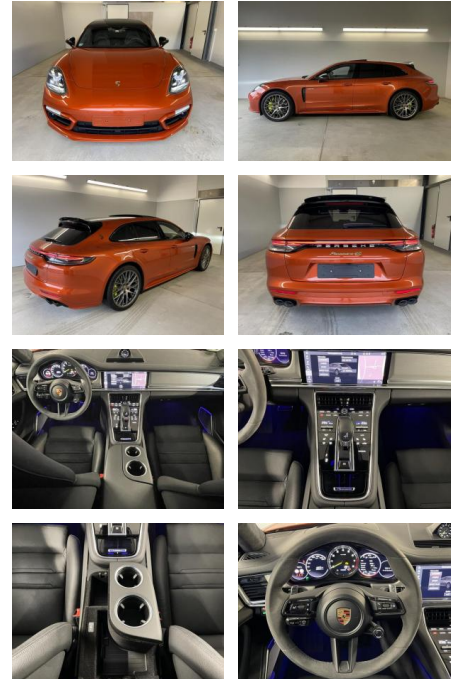

AD32-29967 Angebotsnr.:

Erstzulassung:	Kilometer:	Farbe:	Leistung:	Kraftstoffart:
01.11.2020	43.974	Diverse	412 kW / 560 PS	Benzin

PREIS
83.700 €

FINANZIERUNGSBEISPIEL
Laufzeit: 48 Monate Anzahlung: 25 %
Basis-Finanzierung:* Mtl. Rate:
Zielraten-Finanzierung:** **680 €**

Exterieur

- Leichtmetallfelgen
- metallic
- Schiebedach

Umwelt

- Partikelfilter

Weiteres

- Lichtsensor
- Panoramadach
- elektrische Aussenspiegel
- Sportpaket
- **Exklusiver ehemaliger Porsche Werkswagen**