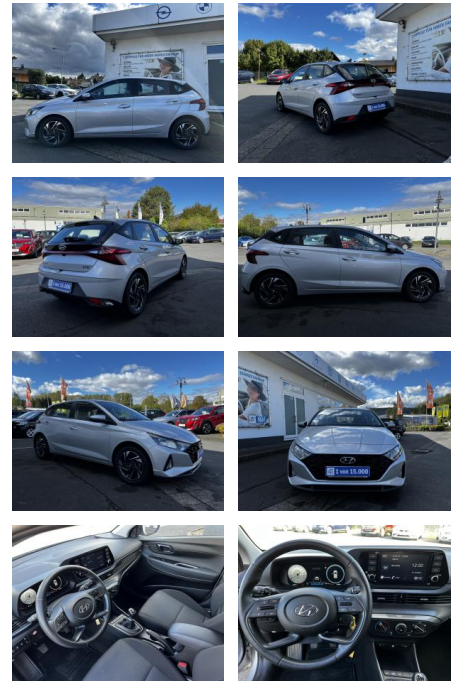

Ihr Ansprechpartner

**Herr Uwe Goerbing**  
E-Mail: goerbing@toyota-grabenmeier.de  
Telefon: 02521 3569

Bernhard Grabenmeier GmbH  
Zementstr. 100 - 59269 Beckum - Tel.: 02521 / 3569

## Hyundai i20 Trend\*Garantie\*Navi\*PDC\*Virtual Komb...

AH18-0000 - Angebotsnr.:

Erstzulassung:	Kilometer:	Farbe:	Leistung:	Kraftstoffart:
12.09.2023	14.000	silber	74 kW / 101 PS	Benzin

<b>PREIS</b> 18.190 €	<b>FINANZIERUNGSBEISPIEL</b>	
	Laufzeit: 48 Monate	Anzahlung: 25 %
	Basis-Finanzierung:**	Mtl. Rate:
	Zielraten-Finanzierung:**	<b>148 €</b>