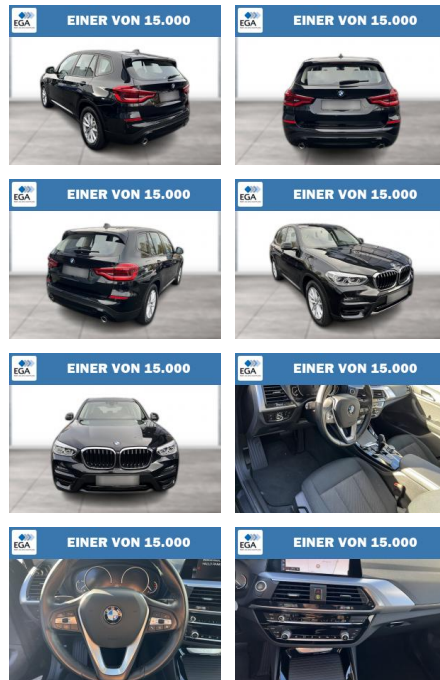

Ihr Ansprechpartner

Herr Uwe Goerbing
E-Mail: goerbing@toyota-grabenmeier.de
Telefon: 02521 3569

Bernhard Grabenmeier GmbH
Zementstr. 100 - 59269 Beckum - Tel.: 02521 / 3569

BMW X3 xDrive20d Advantage AHK Navi LED SHZ

WG08-225543 Angebotsnr.:

| Erstzulassung: | Kilometer: | Farbe: | Leistung: | Kraftstoffart: |
|----------------|------------|---------|-----------------|----------------|
| 01.09.2021 | 64.268 | Schwarz | 140 kW / 190 PS | Diesel |