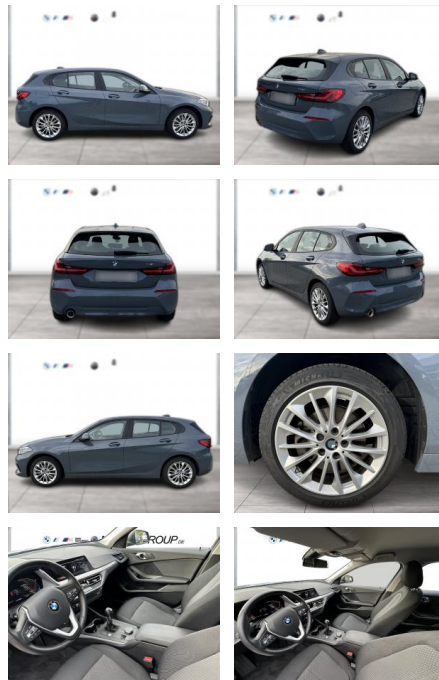

## BMW 116i ADVANTAGE LC PROF LED GRA PDC SHZG

WG04-262891 Angebotsnr.:

Erstzulassung:	Kilometer:	Farbe:	Leistung:	Kraftstoffart:
01.09.2023	12.400	Grau	80 kW / 109 PS	Benzin

**PREIS**  
**25.900 €**