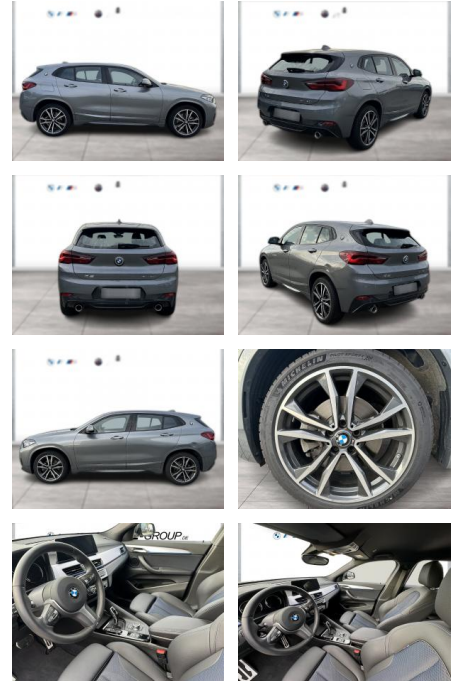

## BMW X2 xDrive20i M SPORT NAVI PLUS LED HUD

WG04-262889 Angebotsnr.:

Erstzulassung:	Kilometer:	Farbe:	Leistung:	Kraftstoffart:
01.08.2023	5.100	Grau	131 kW / 178 PS	Benzin

PREIS	FINANZIERUNGSBEISPIEL	
<b>42.590 €</b>	Laufzeit: 48 Monate	Anzahlung: 25 %
	Basis-Finanzierung:**	Mtl. Rate:
	Zielraten-Finanzierung:**	<b>346 €</b>