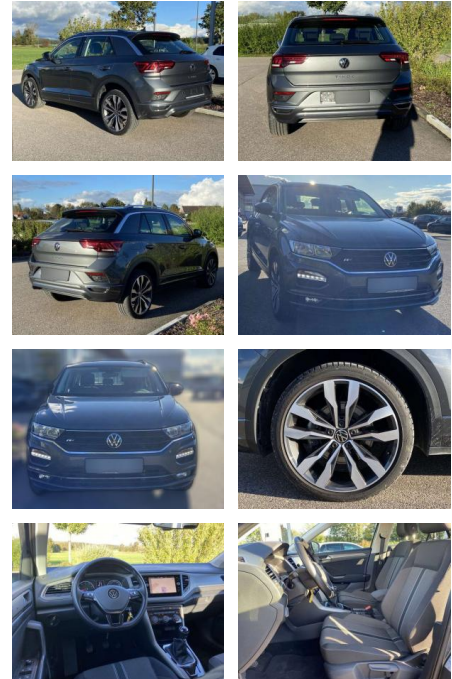

SS00-146571 **Angebotsnr.:**

Erstzulassung:	Kilometer:	Farbe:	Leistung:	Kraftstoffart:
01.07.2021	28.280		110 kW / 150 PS	Benzin

PREIS	FINANZIERUNGSBEISPIEL	
25.780 €	Laufzeit: 48 Monate	Anzahlung: 25 %
	Basis-Finanzierung:**	Mtl. Rate:
	Zielraten-Finanzierung:**	209 €