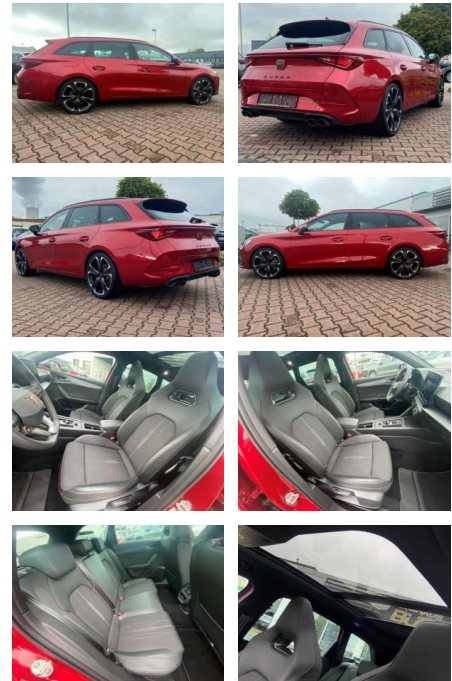

Ihr Ansprechpartner

Herr Uwe Goerbing
E-Mail: goerbing@toyota-grabenmeier.de
Telefon: 02521 3569

Bernhard Grabenmeier GmbH
Zementstr. 100 - 59269 Beckum - Tel.: 02521 / 3569

Cupra Leon ST VZ 4Drive 2.0 TSI Pano LED ACC

AR35-LR03492 Angebotsnr.:

Erstzulassung:	Kilometer:	Farbe:	Leistung:	Kraftstoffart:	Verbr. komb.	CO2-Emission	CO2-Klasse (WLTP)
01.11.2023	9.400	Rot	228 kW / 310 PS	Benzin	8,5 l/100km	192 g/km	G

PREIS
38.550 €