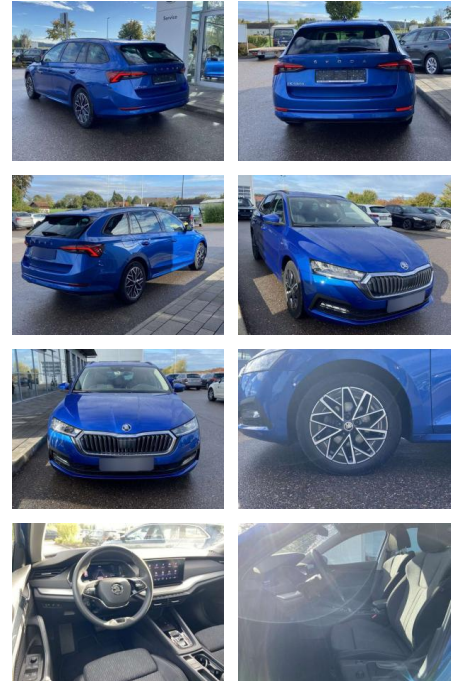

Ihr Ansprechpartner

Herr Uwe Goerbing
E-Mail: goerbing@toyota-grabenmeier.de
Telefon: 02521 3569

Bernhard Grabenmeier GmbH
Zementstr. 100 - 59269 Beckum - Tel.: 02521 / 3569

Skoda Octavia Combi 2.0 TDI DSG AHK+17"

SS00-083381AAngebotsnr.:

Erstzulassung:	Kilometer:	Farbe:	Leistung:	Kraftstoffart:
01.07.2022	55.607	Blau	110 kW / 150 PS	Benzin

PREIS	FINANZIERUNGSBEISPIEL	
29.180 €	Laufzeit: 48 Monate	Anzahlung: 25 %
	Basis-Finanzierung:**	Mtl. Rate:
	Zielraten-Finanzierung:**	237 €