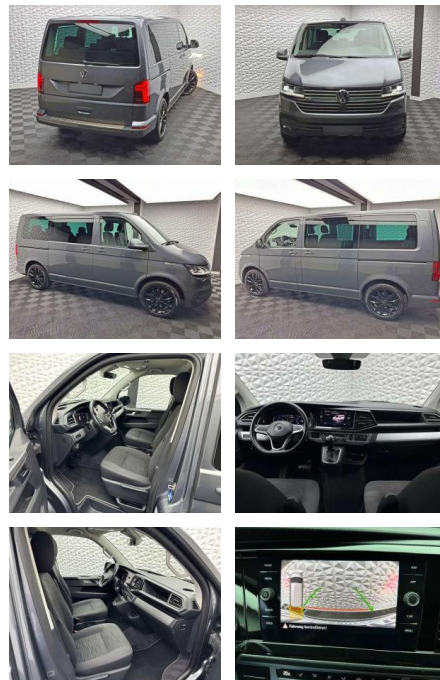

UW00-154554688 Angebotsnr.:

Erstzulassung:	Kilometer:	Farbe:	Leistung:	Kraftstoffart:	Verbr. komb.	CO2-Emission	CO2-Klasse (WLTP)
01.07.2020	93.982	Grau	146 kW / 199 PS	Benzin	7,2 l/100km	189 g/km	G

PREIS
52.990 €