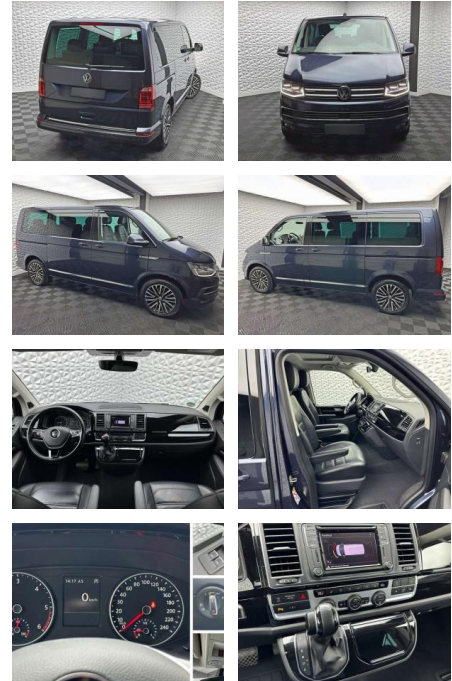

UW00-19778244 Angebotsnr.:

Erstzulassung:	Kilometer:	Farbe:	Leistung:	Kraftstoffart:	Verbr. komb.	CO2-Emission	CO2-Klasse (WLTP)
01.12.2017	87.596	Blau	150 kW / 204 PS	Benzin	6,8 l/100km	178 g/km	G

PREIS
48.870 €